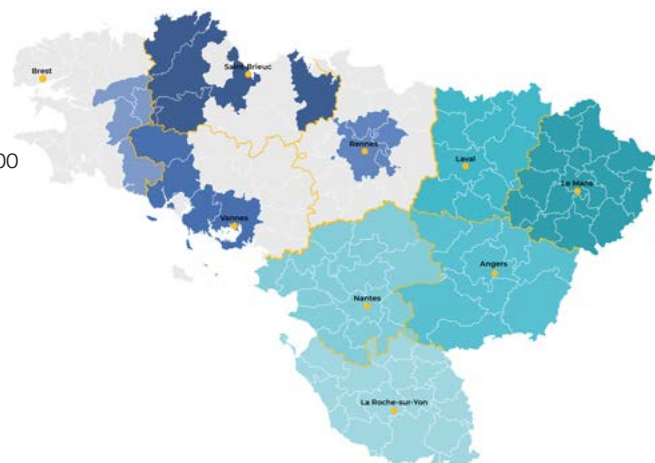

Collectivités et entreprises de Nantes Métropole
Nantes Métropole
Jonathan LEFEBVRE
jonathan.lefebvre@nantesmetropole.fr

Collectivités hors Nantes Métropole

Territoire d'énergie 44
Pierre LE GAL
07 85 87 72 22
pierre.legal@te44.fr

Entreprises hors Nantes Métropole

CIVAM 44
Clément ARNAC
02 40 14 59 00
energies@civam44.org

Sarthe - 72

Collectivités ou entreprises

ATESART
Yannick BEAUJARD
02 44 02 42 37 - 06 98 55 78 40
yannick.beaujard@sarthe.fr

En Bretagne :

Centre Ouest Bretagne

ALECOB - Antoine QUÉRO
02 98 99 27 82 - antoine.querou@alecob.org

Quimperlé Communauté et Lorient Agglo

SPL - Victorien POCHON
06 59 42 12 02 - vpochon@splber.fr

Guingamp Paimpol Agglomération

Marc ENEL
06 33 72 64 92 - m.enel@guingamp-paimpol.bzh

Dinan Agglomération

Ronan JOUVE
06 89 27 02 41 - r.jouve@dinan-agglomeration.fr

Maine-et-Loire - 49

Collectivités

SiéML
Pierre CORVAISIER
02 61 68 00 74
p.corvaisier@sieml.fr

Entreprises

Mission Bocage
Joël CARDINAL
02 41 71 77 50 - 07 71 03 66 87
j-cardinal@missionbocage.fr

Vendée - 85

Collectivités

SYDEV
Vincent BILLAUD
02 51 45 88 96 - 06 37 66 81 00
v.billaud@sydev-vendee.fr

Entreprises

Union Cuma Vendée
Valentin FALCON
06 73 87 35 99
valentin.falcon@cuma.fr

Mayenne - 53

Collectivités

Département de la Mayenne
Lila HUET
02 43 66 69 04
lila.hueta@lamayenne.fr

Entreprises

Fédération départementale CUMA 53
Olivier BENOIT
02 43 67 37 34
olivier.benoit53@cuma.fr

Golfe du Morbihan Vannes Agglomération

GMVA - Corentin SELIGOUR
02 97 68 14 24 - c.seligour@gmvagglo.bzh

Saint-Brieuc Armor Agglomération

François KIRK
02 96 68 23 51 - francois.kirk@sbaa.fr

Auray Quiberon Terre Atlantique

Vincent CANU
06 20 11 71 79 - vincent.canu@auray-quiberon.fr

Pays de Rennes

ALEC du Pays de Rennes - Sylvain LABICHE
02 99 35 83 52 - sylvain.labiche@alec-rennes.org

Lannion Trégor Communauté

Anne-Christine PALUD
02 96 05 09 05
annechristine.palud@lannion-tregor.com

Tous les territoires de Bretagne ne sont pas couverts par un CCR.

Si votre territoire n'a pas d'interlocuteur, contactez Loïck à loick@atlansun.fr